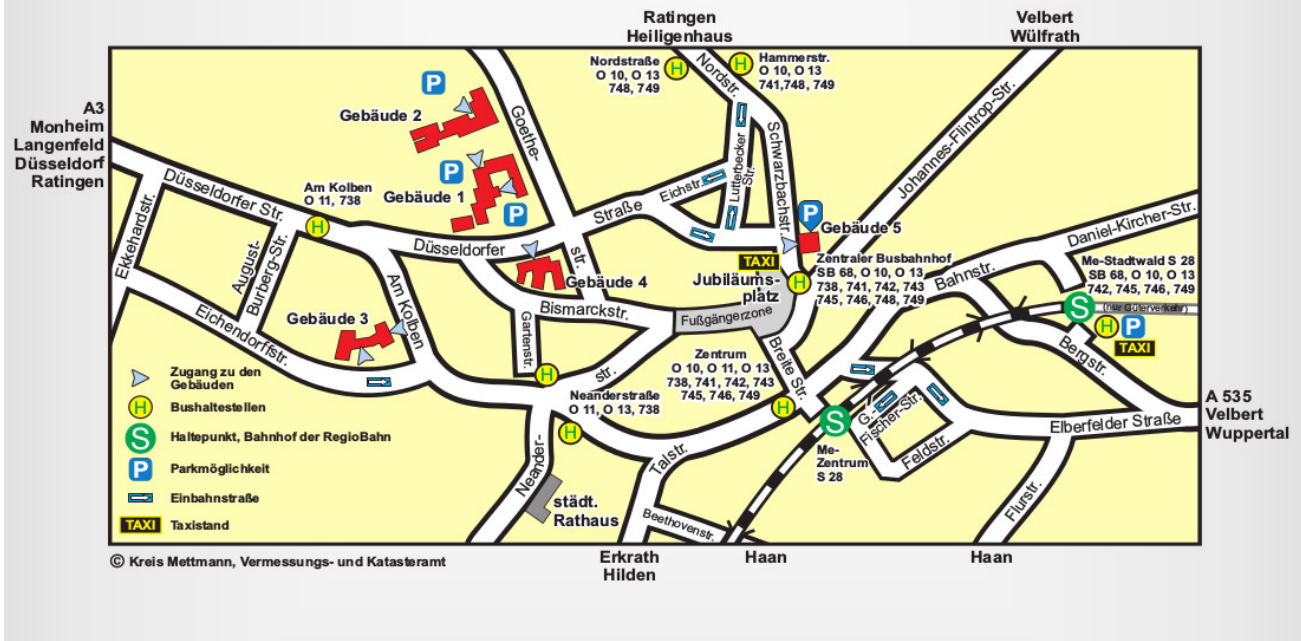

Gebäudelageplan der Kreisverwaltung Mettmann

Anfahrt mit öffentlichen Verkehrsmitteln:

Aus Richtung Düsseldorf HBF mit der RegioBahn S28 bis Mettmann Stadtwald.

Aus Richtung Velbert/Wülfrath mit der Buslinie 746 bis Mettmann Stadtwald.

In Mettmann Stadtwald in die Linie O13 umsteigen und bis Neanderstraße fahren.

Neanderstraße aussteigen und die große Kreuzung in Richtung Krankenhaus über die Gartenstraße gehen. Am Ende der Gartenstraße ist ein Kreisverkehr. Gerade über dem Kreisverkehr ist der Barrierefreie Eingang Bismarckstraße 48. **(Gebäude 4)**

Anfahrt mit dem PKW:

Aus Richtung Düsseldorf und der A3 Ausfahrt Mettmann kommend Richtung Mettmann fahren. Sie befinden sich schon auf der Düsseldorfer Straße. An der Vorfahrtsstraße bei der Ampel links in die Düsseldorfer Straße abbiegen. Nach ca. 300m befinden sich auf der linken Seite Parkplätze. Der Eingang Düsseldorfer Straße 47 befindet sich auf der rechten Seite. **(Gebäude 4)**

Aus Richtung Velbert/Wülfrath kommend durch die Innenstadt von Mettmann Richtung Düsseldorf. An der Königshof Galerie vorbei über die Ringstraße geradeaus. Rechts liegt das Krankenhaus Mettmann weiter aus der Straße bleiben, den Berg rauf Am Kolben auf der Vorfahrtsstraße an der Ampel rechts in die Düsseldorfer Straße abbiegen. Nach ca. 300m